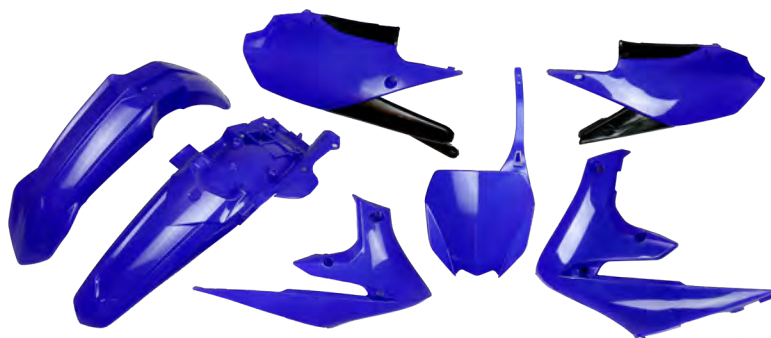

YAMAHA

KIT COMPLETO COMPLETE BODY KIT

MODELLO MODEL	CODICE PART NR	DA FROM	A TO	COLORE COLOR	NOTE NOTES	PREZZO € CON IVA	PRICE € VAT EXCL
YZ 65	YAKIT322@001	2019	2022	nero / black		147,27	120,71
	YAKIT322@046	2019	2022	bianco / white		147,27	120,71
	YAKIT322@999	2019	2022	oem 19-20 / oem 19-20	YA04865089, YA04866089, YA04867089, YA04868046, YA04869046	147,27	120,71
	YAKIT322@089	2019	2022	oem 21 / oem 21	YA04865089, YA04866089, YA04867089, YA04868089, YA04869089	147,27	120,71
YZ 85	YAKIT306@001	2002	2014	nero / black		133,67	109,57
	YAKIT306@046	2002	2014	bianco / white		133,67	109,57
	YAKIT306@089	2002	2014	blu / blue		133,67	109,57
	YAKIT306@999	2002	2014	oem 02-12 / oem 02-12	YA02873089, YA03857089, YA03855089, YA03856046, YA02874046	133,67	109,57
	YAKIT313@999	2002	2014	oem 13-14 / oem 13-14	YA02873089, YA03857046, YA03855089, YA03856046, YA02874046	133,67	109,57
	YAKIT306K@001	2002	2014	nero / black	restyling	133,67	109,57
	YAKIT306K@046	2002	2014	bianco / white	restyling	133,67	109,57
	YAKIT306K@089	2002	2014	blu / blue	restyling	133,67	109,57
	YAKIT306K@999	2002	2014	oem 02-12 / oem 02-12	restyling, YA02873K089, YA03857K089, YA03855089, YA03856046, YA02874046	133,67	109,57
	YAKIT313K@999	2002	2014	oem 13-14 / oem 13-14	restyling, YA02873K089, YA03857K046, YA03855089, YA03856046, YA02874046	133,67	109,57
	YAKIT320@001	2015	2021	nero / black		146,13	119,78
	YAKIT320@046	2015	2021	bianco / white		146,13	119,78
	YAKIT320@P	2015	2021	fuxia / neon pink		146,13	119,78
	YAKIT320@999	2015	2021	oem 15-20 / oem 15-20	YA04846089, YA03857K089, YA04847089, YA04848046, YA04869046	146,13	119,78
	YAKIT320@089	2015	2021	oem 21 / oem 21	YA04846089, YA03857K089, YA04847089, YA04848089, YA04869089	146,13	119,78
	YAKIT325@001	2022	2022	nero / black		146,13	119,78
YAKIT325@046	2022	2022	bianco / white		146,13	119,78	
YAKIT325@999	2022	2022	oem / oem	YA04880089, YA04881089, YA04882089, YA04883089, YA04869089	146,13	119,78	
YZ 125	YAKIT299@999	1987	1988	oem / oem	YA02800046, YA02801046, YA02803046, YA02804046, YA02805046	171,06	140,21
	YAKIT298@999	1989	1990	oem / oem	YA02800046, YA02801046, YA02815046, YA02814046, YA02805046	171,06	140,21
	YAKIT297@999	1991	1991	oem / oem	YA02800046, YA02833046, YA02815046, YA02834046, YA02805046	171,06	140,21
	YAKIT296@999	1992	1992	oem / oem	YA02852046, YA02833046, YA02815046, YA02834046, YA02853046	171,06	140,21
	YAKIT295@001	1993	1995	nero / black		171,06	140,21
	YAKIT295@999	1993	1995	oem / oem	YA02852046, YA02858046, YA02856046, YA02857046, YA02853046	171,06	140,21
	YAKIT294@001	1996	1999	nero / black		171,06	140,21
	YAKIT294@089	1996	1999	blu / blue		171,06	140,21
	YAKIT294@999W	1996	1999	oem 96-97 / oem 96-97	YA02852046, YA02897046, YA02898046, YA02899046, YA02853046	171,06	140,21
	YAKIT294@999	1996	1999	oem 98-99 / oem 98-99	YA02852089, YA02897089, YA02898089, YA02899046, YA02853089	171,06	140,21
	YAKIT300@001	2000	2001	nero / black		147,27	120,71
	YAKIT300@046	2000	2001	bianco / white		147,27	120,71
	YAKIT300@089	2000	2001	blu / blue		147,27	120,71
	YAKIT300@999	2000	2001	oem / oem	YA03822089, YA02897089, YA02898089, YA02899046, YA03823046	147,27	120,71
	YAKIT301@001	2002	2005	nero / black		147,27	120,71
	YAKIT301@046	2002	2005	bianco / white		147,27	120,71
	YAKIT301@089	2002	2005	blu / blue		147,27	120,71
	YAKIT301@999	2002	2005	oem / oem	YA03822089, YA03845089, YA03846089, YA03847046, YA03823046	147,27	120,71
	YAKIT312@001	2002	2014	nero / black	restyling	147,27	120,71
YAKIT312@046	2002	2014	bianco / white	restyling	147,27	120,71	
YAKIT312@101	2002	2014	giallo / yellow	restyling	147,27	120,71	
YAKIT312@999	2002	2014	oem / oem	restyling, YA04833089, YA04836089, YA04834089, YA04835046, YA04832046	147,27	120,71