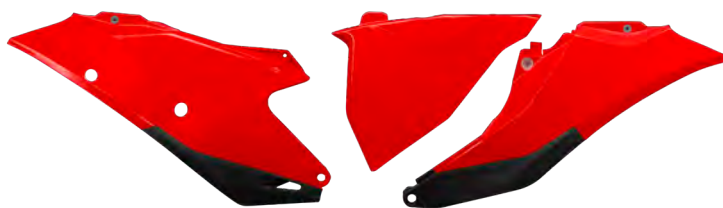

FIANCATINE LATERALI SIDE PANELS

MODELLO MODEL	CODICE PART NR	DA FROM	A TO	COLORE COLOR	NOTE NOTES	PREZZO € CON IVA	PRICE € VAT EXCL
MC 85	GG07115@001	2021	2022	nero / black	con coperchio scatola filtro lato sinistro / with airbox cover left side	67,07	54,98
	GG07115@041	2021	2022	bianco / white	con coperchio scatola filtro lato sinistro / with airbox cover left side	67,07	54,98
	GG07115@062	2021	2022	rosso / red	con coperchio scatola filtro lato sinistro / with airbox cover left side	67,07	54,98
MC 125	GG07129#001	2021	2022	nero / black	con coperchio scatola filtro lato sinistro / with airbox cover left side	73,68	60,39
	GG07129#041	2021	2022	bianco / white	con coperchio scatola filtro lato sinistro / with airbox cover left side	73,68	60,39
	GG07129#062	2021	2022	rosso / red	con coperchio scatola filtro lato sinistro / with airbox cover left side	73,68	60,39
	GG07141#001	2021	2022	nero / black	con coperchio scatola filtro ventilato lato sinistro / with vented airbox cover left side	73,68	60,39
	GG07141#041	2021	2022	bianco / white	con coperchio scatola filtro ventilato lato sinistro / with vented airbox cover left side	73,68	60,39
	GG07141#062	2021	2022	rosso / red	con coperchio scatola filtro ventilato lato sinistro / with vented airbox cover left side	73,68	60,39
MC 250	GG07129#001	2022	2022	nero / black	con coperchio scatola filtro lato sinistro / with airbox cover left side	73,68	60,39
	GG07129#041	2022	2022	bianco / white	con coperchio scatola filtro lato sinistro / with airbox cover left side	73,68	60,39
	GG07129#062	2022	2022	rosso / red	con coperchio scatola filtro lato sinistro / with airbox cover left side	73,68	60,39