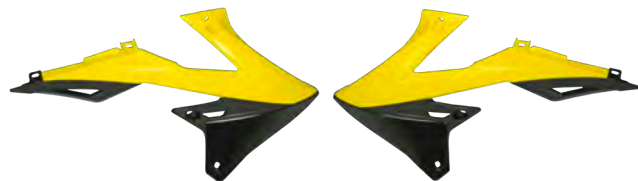

MODELLO MODEL	CODICE PART NR	DA FROM	A TO	COLORE COLOR	NOTE NOTES	PREZZO € CON IVA	PRICE € VAT EXCL
DRZ 400E	SU03980#101	2000	2022	giallo / yellow		31,88	26,13
	SU03980#102	2000	2022	giallo / yellow		31,88	26,13
	SU03984#101	2000	2022	giallo / yellow	enduro	81,38	66,70
	SU03984#102	2000	2022	giallo / yellow	enduro	81,38	66,70
RMZ 450	SU03912#001	2005	2007	nero / black		31,88	26,13
	SU03912#041	2005	2007	bianco / white		31,88	26,13
	SU03912#102	2005	2007	giallo / yellow		31,88	26,13
	SU04911#001	2005	2007	nero / black	enduro LED	81,38	66,70
	SU04911#102	2005	2007	giallo / yellow	enduro LED	81,38	66,70
	SU04921#001	2008	2017	nero / black		31,88	26,13
	SU04921#041	2008	2017	bianco / white		31,88	26,13
	SU04921#102	2008	2017	giallo / yellow		31,88	26,13
	SU04921#DFLU	2008	2017	giallo fluoro / neon yellow		31,88	26,13
	SU04922#001	2008	2017	nero / black	enduro LED	81,38	66,70
	SU04922#041	2008	2017	bianco / white	enduro LED	81,38	66,70
	SU04922#102	2008	2017	giallo / yellow	enduro LED	81,38	66,70
	SU04940#001	2018	2022	nero / black		31,88	26,13
	SU04940#041	2018	2022	bianco / white		31,88	26,13
	SU04940#102	2018	2022	giallo / yellow		31,88	26,13
	SU04940#DFLU	2018	2022	giallo fluoro / neon yellow		31,88	26,13
	SU04947#001	2018	2022	nero / black	enduro LED	81,38	66,70
SU04947#041	2018	2022	bianco / white	enduro LED	81,38	66,70	
SU04947#102	2018	2022	giallo / yellow	enduro LED	81,38	66,70	

CONVOGLIATORI RADIATORE RADIATOR COVERS

MODELLO MODEL	CODICE PART NR	DA FROM	A TO	COLORE COLOR	NOTE NOTES	PREZZO € CON IVA	PRICE € VAT EXCL
RM 60	SU03922#001	2003	2004	nero / black		31,88	26,13
	SU03922#102	2003	2004	giallo / yellow		31,88	26,13
RM 65	SU03927@001	2003	2022	nero / black		51,68	42,36
	SU03927@102	2003	2022	giallo / yellow		51,68	42,36
RM 80	SU03962#001	1986	1999	nero / black		51,68	42,36
	SU03962#101	1986	1999	giallo / yellow		51,68	42,36
RM 85	SU03969#001	2000	2022	nero / black		51,68	42,36
	SU03969#041	2000	2022	bianco / white		51,68	42,36
	SU03969#101	2000	2022	giallo / yellow		51,68	42,36
	SU03969#102	2000	2022	giallo / yellow		51,68	42,36
	SU03969#DFLU	2000	2022	giallo fluoro / neon yellow		51,68	42,36
RM 125	SU02908@041	1989	1991	bianco / white		68,18	55,88
	SU02908@101	1989	1991	giallo / yellow		68,18	55,88
	SU02909@041	1992	1992	bianco / white		68,18	55,88
	SU02909@101	1992	1992	giallo / yellow		68,18	55,88
	SU02945#001	1993	1995	nero / black		68,18	55,88
	SU02945#101	1993	1995	giallo / yellow		68,18	55,88
	SU02958#001	1996	1998	nero / black		68,18	55,88
	SU02958#101	1996	1998	giallo / yellow		68,18	55,88
	SU03903#001	1999	2000	nero / black		58,28	47,77
	SU03903#101	1999	2000	giallo / yellow		58,28	47,77
	SU03987@001	2001	2022	nero / black		58,28	47,77
	SU03987@041	2001	2022	bianco / white		58,28	47,77
SU03987@102	2001	2022	giallo / yellow		58,28	47,77	
RM 250	SU02909@041	1989	1992	bianco / white		68,18	55,88
	SU02909@101	1989	1992	giallo / yellow		68,18	55,88
	SU02945#001	1993	1995	nero / black		68,18	55,88