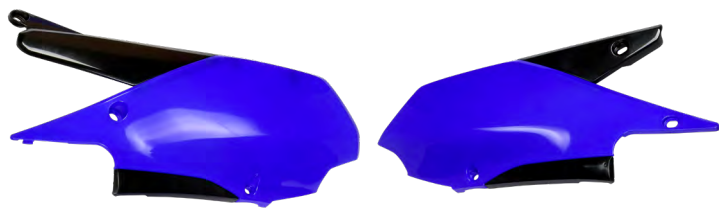

FIANCATINE LATERALI SIDE PANELS

MODELLO MODEL	CODICE PART NR	DA FROM	A TO	COLORE COLOR	NOTE NOTES	PREZZO € CON IVA	PRICE € VAT EXCL
YZ 65	YA04868#001	2019	2022	nero / black		51,68	42,36
	YA04868#046	2019	2022	bianco / white		51,68	42,36
	YA04868#089	2019	2022	blu / blue		51,68	42,36
YZ 80	YA02876#046	1993	2001	bianco / white		51,68	42,36
	YA02876#089	1993	2001	blu / blue		51,68	42,36
	YA03856#001	2002	2002	nero / black		51,68	42,36
	YA03856#046	2002	2002	bianco / white		51,68	42,36
	YA03856#089	2002	2002	blu / blue		51,68	42,36
YZ 85	YA03856#001	2002	2014	nero / black		51,68	42,36
	YA03856#046	2002	2014	bianco / white		51,68	42,36
	YA03856#089	2002	2014	blu / blue		51,68	42,36
	YA04848#001	2015	2021	nero / black		68,18	55,88
	YA04848#046	2015	2021	bianco / white		68,18	55,88
	YA04848#089	2015	2021	blu / blue		68,18	55,88
	YA04848#P	2015	2021	fuxia / neon pink		68,18	55,88
	YA04883#001	2022	2022	nero / black		68,18	55,88
	YA04883#046	2022	2022	bianco / white		68,18	55,88
YA04883#089	2022	2022	blu / blue		68,18	55,88	
YZ 125	YA02804#046	1987	1988	bianco / white		68,18	55,88
	YA02814#046	1989	1990	bianco / white		68,18	55,88
	YA02834#046	1991	1992	bianco / white		68,18	55,88
	YA02857#001	1993	1995	nero / black		68,18	55,88
	YA02857#046	1993	1995	bianco / white		68,18	55,88
	YA02899@001	1996	2001	nero / black		58,28	47,77
	YA02899@046	1996	2001	bianco / white		58,28	47,77
	YA02899@089	1996	2001	blu / blue		58,28	47,77
	YA03847#001	2002	2005	nero / black		58,28	47,77
	YA03847#046	2002	2005	bianco / white		58,28	47,77
	YA03847#089	2002	2005	blu / blue		58,28	47,77
	YA03878#001	2006	2014	nero / black	no USA	58,28	47,77
	YA03878#046	2006	2014	bianco / white	no USA	58,28	47,77
	YA03878#089	2006	2014	blu / blue	no USA	58,28	47,77
	YA03847#001	2006	2014	nero / black	USA	58,28	47,77
	YA03847#046	2006	2014	bianco / white	USA	58,28	47,77
	YA03847#089	2006	2014	blu / blue	USA	58,28	47,77
	YA04835#001	2002	2014	nero / black	restyling	58,28	47,77
	YA04835#046	2002	2014	bianco / white	restyling	58,28	47,77
	YA04835#101	2002	2014	giallo / yellow	restyling	58,28	47,77
	YA04842#001	2015	2021	nero / black		58,28	47,77
	YA04842#046	2015	2021	bianco / white		58,28	47,77
	YA04842#089	2015	2021	blu / blue		58,28	47,77
YA04877#001	2022	2022	nero / black		58,28	47,77	
YA04877#046	2022	2022	bianco / white		58,28	47,77	
YA04877#089	2022	2022	blu / blue		58,28	47,77	
YZ 250	YA02814#046	1989	1990	bianco / white		68,18	55,88
	YA02834#046	1991	1992	bianco / white		68,18	55,88
	YA02857#001	1993	1995	nero / black		68,18	55,88
	YA02857#046	1993	1995	bianco / white		68,18	55,88
	YA02899@001	1996	2001	nero / black		58,28	47,77
	YA02899@046	1996	2001	bianco / white		58,28	47,77
	YA02899@089	1996	2001	blu / blue		58,28	47,77
	YA03847#001	2002	2005	nero / black		58,28	47,77
	YA03847#046	2002	2005	bianco / white		58,28	47,77
	YA03847#089	2002	2005	blu / blue		58,28	47,77
	YA03878#001	2006	2014	nero / black	no USA	58,28	47,77
	YA03878#046	2006	2014	bianco / white	no USA	58,28	47,77