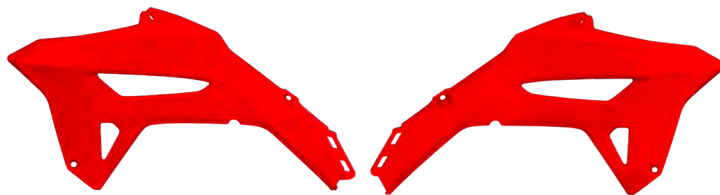

MODELLO MODEL	CODICE PART NR	DA FROM	A TO	COLORE COLOR	NOTE NOTES	PREZZO € CON IVA	PRICE € VAT EXCL
CR 500	HO02624#070	1991	2001	rosso / red		38,48	31,54
	HO02624#121	1991	2001	arancio CR 90 / orange CR 90		38,48	31,54
	HO02645#001	1991	2001	nero / black	enduro	81,38	66,70
	HO02645#067	1991	2001	rosso / red	enduro	81,38	66,70
	HO02645#070	1991	2001	rosso / red	enduro	81,38	66,70
	HO02645#121	1991	2001	arancio CR 90 / orange CR 90	enduro	81,38	66,70
XR 600	HO02650#041	1988	2002	bianco / white	con portatarga / with tail light	81,38	66,70
	HO02650#069	1988	2002	rosso / red	con portatarga / with tail light	81,38	66,70
	HO02650#121	1988	2002	arancio CR 90 / orange CR 90	con portatarga / with tail light	81,38	66,70
XR 650R	HO03678#069	2000	2022	rosso / red	con portatarga / with tail light	81,38	66,70

CONVOGLIATORI RADIATORE RADIATOR COVERS

MODELLO MODEL	CODICE PART NR	DA FROM	A TO	COLORE COLOR	NOTE NOTES	PREZZO € CON IVA	PRICE € VAT EXCL
CRE 50	HO02672#001	1997	2000	nero / black		51,68	42,36
	HO02672#041	1997	2000	bianco / white		51,68	42,36
	HO02672#067	1997	2000	rosso / red		51,68	42,36
CRF 50	HO03643#001	2004	2022	nero / black		51,68	42,36
	HO03643#026	2004	2022	verde / green		51,68	42,36
	HO03643#041	2004	2022	bianco / white		51,68	42,36
	HO03643#070	2004	2022	rosso / red		51,68	42,36
	HO03643#089	2004	2022	blu / blue		51,68	42,36
	HO03643#102	2004	2022	giallo / yellow		51,68	42,36
	HO03643#127	2004	2022	arancio / orange		51,68	42,36
CR 80	HO03625#001	1996	2002	nero / black		51,68	42,36
	HO03625#041	1996	2002	bianco / white		51,68	42,36
	HO03625#070	1996	2002	rosso / red		51,68	42,36
CR 85	HO03630#001	2003	2022	nero / black		51,68	42,36
	HO03630#041	2003	2022	bianco / white		51,68	42,36
	HO03630#070	2003	2022	rosso / red		51,68	42,36
CRF 110F	HO05600#001	2019	2022	nero / black		58,28	47,77
	HO05600#041	2019	2022	bianco / white		58,28	47,77
	HO05600#999	2019	2022	oem / oem	rosso-nero / red-black	58,28	47,77
	HO05600#DFLU	2019	2022	giallo fluoro / neon yellow		58,28	47,77
	HO05600#FFLU	2019	2022	arancio fluoro / neon orange		58,28	47,77
	HO05600#P	2019	2022	fuxia / neon pink		58,28	47,77
CR 125	HO02602#061	1985	1988	rosso / red		68,18	55,88
	HO02602#121	1985	1988	arancio CR 90 / orange CR 90		68,18	55,88
	HO02610#061	1989	1990	rosso / red		68,18	55,88
	HO02610#121	1989	1990	arancio CR 90 / orange CR 90		68,18	55,88
	HO02625#001	1991	1992	nero / black		68,18	55,88
	HO02625#041	1991	1992	bianco / white		68,18	55,88
	HO02625#067	1991	1992	rosso / red		68,18	55,88
	HO02625#121	1991	1992	arancio CR 90 / orange CR 90		68,18	55,88
	HO02653#001	1993	1994	nero / black		68,18	55,88
	HO02653#041	1993	1994	bianco / white		68,18	55,88
	HO02653#067	1993	1994	rosso / red		68,18	55,88
	HO02672#001	1995	1997	nero / black		51,68	42,36
	HO02672#041	1995	1997	bianco / white		51,68	42,36
	HO02672#067	1995	1997	rosso / red		51,68	42,36
	HO03601#001	1998	1999	nero / black		68,18	55,88