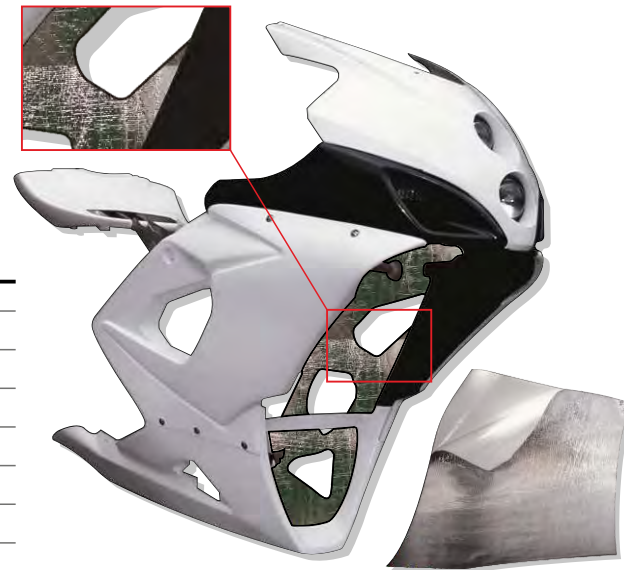

Filato di vetro testurizzato non contenente amianto, sostanze tossiche e metalli pesanti. Si può adoperare per applicazioni che richiedono alte resistenze termico-meccaniche, con temperature fino a 550°C. Le fibre di base del filo di vetro "E" sono inorganiche, sterili e incombustibili; resistono a olii, solventi e a molti agenti chimici; non marciscono e non vengono attaccate da funghi e batteri; possiedono buona resistenza all'abrasione, alle vibrazioni e godono inoltre di buona elasticità e comprimibilità.

CHEMICAL COMPOSITION PERCENTAGE/COMPOSIZIONE CHIMICA PERCENTUALE

silicon oxide ossido silicio	SiO₂	53 ÷ 57
aluminum oxide ossido alluminio	Al₂O₃	12 ÷ 15
calcium magnesium oxides ossidi calcio magnesio	CaO MgO	22 ÷ 26
boron oxide ossido boro	F₂	0 ÷ 0,6
fluorine fluoro	B₂O₃	5 ÷ 8
sodium potassium oxides ossidi sodio potassio	Na₂O K₂O	<1
ferric oxide ossido ferrico	Fe₂O₃	0,5

PROPERTIES OF THE GLASS FIBER/PROPRIETÀ DELLA FIBRA DI VETRO

colour/colore	bianco/white
diameter/diametro	6 ÷ 9 µ
density/densità	2,6 g/cm³
tensile strength resistenza alla trazione	3400 MPa
springback/ritorno elastico	100%
conductivity/conduktività	1,0 W/m²k
reaction to fire/reazione al fuoco	incombustibile/incombustibile
dielectric strength/rigidità elettrica	60 ÷ 100 kv/mm
max working temperature temperatura max di esercizio	550°C
meting temperature temperatura di fusione	1200°C

HOTP1P

Packaging containing 1 pc.
La confezione contiene 1 pz.

HOTP2P

Packaging containing 1 pc.
La confezione contiene 1 pz.

FIRE-RESISTANT BAND BENDE ANTICALORE

Available in black.
Fire-resistant band to be used to preserve from exhaust's hot temperatures.
Designed with best raw materials, it's ok to make your personalisations more aggressive.
Colore: nero.
Benda per l'isolamento dal calore dei collettori di scarico. Realizzata con i migliori materiali.
Ideale per dare un tocco di aggressività alle vostre personalizzazioni.