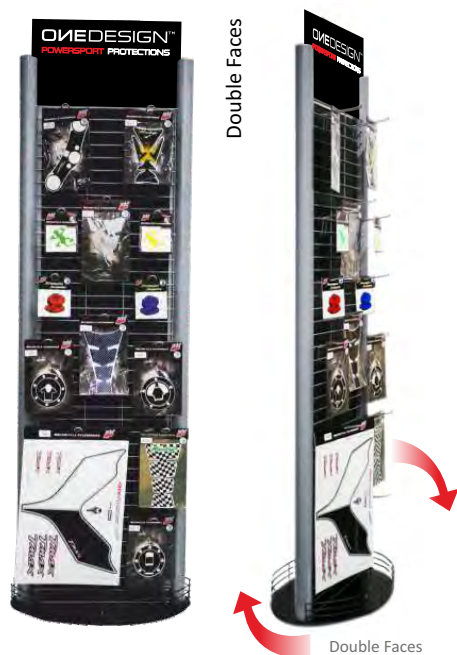

FIREB45P

Packaging containing 1 pc.
La confezione contiene 1 pz.

size: 4,5 mt x 50 mm
size: 177,1" x 19,7"

DISPLAYS - ESPOSITORI

Available only for ONEDESIGN products. In case of wrong usage, the free loan will not be valid.
Utilizzabile solo per i prodotti ONEDESIGN. In caso di errato utilizzo decade automaticamente il comodato.