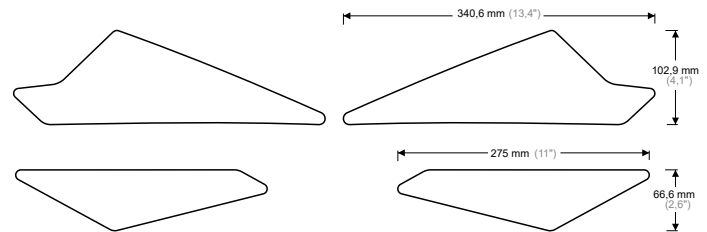

1. MODELS:
2. 125: SX '16-'18
     XC-W '17-'18
   - 150: SX '16-'18
     XC-W '17-'19
   - 250: SX-F FACTORY EDITION '15-'18
     SX-F / XC-F '16-'18
     SX / XC '17-'18
     XC-W / EXC-F '17-'19
   - 300: XC / EXC-F '17-'18
     XC-W / XC-W SIX DAYS '17-'19

CODE:
◀ HDR1003

1. MODELS:
2. 350: SX-F/XC-F '16-'18
     EXC-F '17-'19
   - 450: SX-F FACTORY EDITION '15-'17
     SX-F/XC-F '16-'18
     EXC-F '17-'18
     EXC-F SIX DAYS '17-'19
   - 500: EXC-F '17-'19

1. MODELS:
2. 120 SX '19-'20
   - 150 SX '19-'20
   - 150 XC-W TPI '2020
   - 250 SX-F FACTORY ED. '2019
   - 250 SX '19-'20
   - 250 SX-F '19-'20
   - 250 XC '19-'20
   - 250 XC-F '19-'20
   - 250 XC TPI '2020
   - 250 XC-W TPI '2020
   - 300 XC '19-'20

CODE:
◀ HDR1008

1. MODELS:
2. 300 EXC / XC-W TPI '2020
   - 300 XC TPI / XC-W SIX DAYS '2020
   - 350 SX-F '19-'20
   - 350 XC-F '2019-'20
   - 350 EXC-F '2020
   - 350 XCF-W '2020
   - 450 SX-F '2019
   - 450 XC-F '2019
   - 450 SX-F FACTORY ED. '18-'19
   - 500 EXC-F / XCF-W '2020
   - 500 EXC-F SIX DAYS '2020

1. MODELS:
2. YZ 250 F 2014-2018
   - YZ 450 F 2014-2017
   - YZ 250 FX 2015-2019
   - YZ 450 FX 2016-2018
   - WR 250 F 2015-2019
   - WR 450 F 2016-2018

CODE:
◀ HDR1004

1. MODELS:
2. YZ 250 F 2019-2020
   - YZ 250 FX 2019-2020
   - YZ 450 F 2018-2020
   - YZ 450 FX 2019-2020
   - WR 450 F 2019

CODE:
◀ HDR1005