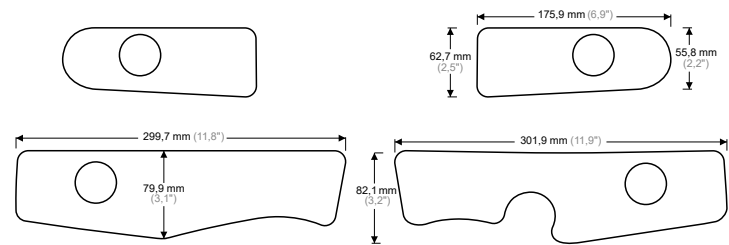

MODELS:

- KX 450 F 2016-2018

CODE:
HDR1002A