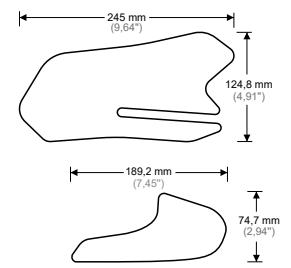

MODELS:
PANIGALE
- 899 2013-2015
- 959 2016-2019
- 1199 2012-2017
- 1299 2015-2019

◀ CODE:
HDR211

BLACK

CODE: ▶
HDR212

TRANSP.