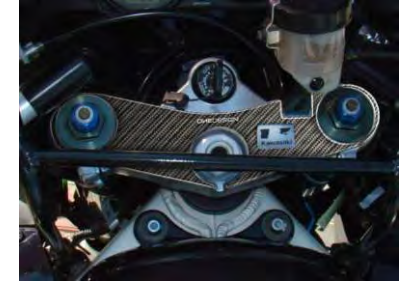

KAWASAKI

size: 185,5 x 69,3 mm / 7,3" x 2,7"

size: 260,6 x 81,3 mm / 10,2" x 3,2"

size: 269,5 x 80,7 mm / 10,6" x 3,1"

size: 244,8 x 70,9 mm / 9,6" x 2,7"

size: 284,9 x 82 mm / 11,2" x 3,2"

size: 172,7 x 60,6 mm / 6,7" x 2,3"

size: 144,2 x 63,9 mm / 5,6" x 2,5"

size: 279,7 x 69,2 mm / 11" x 2,7"

MV AGUSTA

size: 280,4 x 93,7 mm / 11" x 3,6"

size: 276,9 x 93,8 mm / 10,9 x 3,6"

size: 123,2 x 67,6 mm / 4,8" x 2,6"