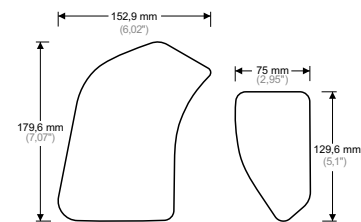

MODELS:
PANIGALE
- V4 1100
- V4 S 1100
- V4 S 1100 CORSE
- V4 SPECIALE 1100

◀ CODE:
HDR243

BLACK

▶ CODE:
HDR244

TRANSP.