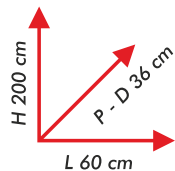

DISPLAYS - ESPOSITORI

Available only for ONEDESIGN products. In case of wrong usage, the free loan will not be valid.
Utilizzabile solo per i prodotti ONEDESIGN. In caso di errato utilizzo decade automaticamente il comodato.

FLOOR REVOLVING DISPLAY. ESPOSITORE DA TERRA GIREVOLE.

Capacity up to 800 pcs.
Capienza fino a 800 pz.

For foreign distributors is under request.
In comodato d'uso gratuito per l'esclusiva esposizione dei prodotti ONEDESIGN.
Ordine minimo di 400 pz.
Solo per negozi in Italia.

COUNTER REVOLVING DISPLAY ESPOSITORE DA BANCO GIREVOLE.

Capacity up to 160 pcs.
Capienza fino a 160 pz.

For foreign distributors is under request.
In comodato solo ai negozi in Italia, per ordini minimo di 150 pz.

FLOOR CARDBOARD DISPLAY. ESPOSITORE DA TERRA IN CARTONE.

Capacity up to 300 pcs.
Capienza fino a 300 pz.

Free of charges with moq of 100 pcs.
In comodato d'uso gratuito per tutti i negozi.

Box dimensions: H160 x 60W x 5,5D cm