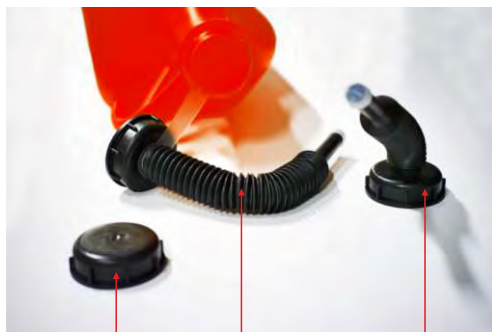

CANRP RED

Cap for transport.
Tappo per il trasporto.

Adjustable
small beak
Beccuccio
orientabile.