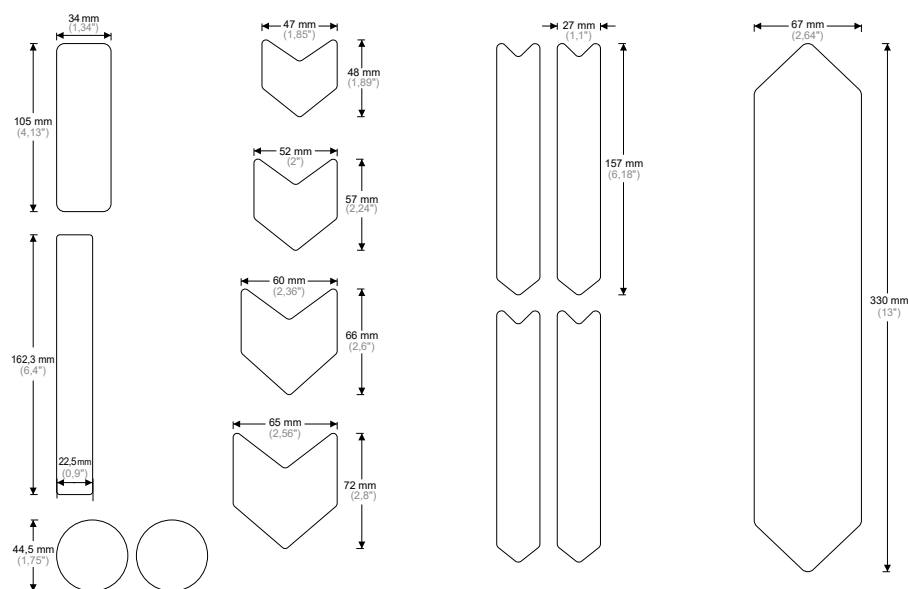

PROTECTION FOR RUBBER SURFACES - PROTEZIONI PER SUPERFICI IN GOMMA

BUMPS16P
For R 1200 GS from 2013 to 2018.
Per R 1200 GS dal 2013 al 2018.
CARBON LOOK.
EFFETTO CARBONIO.
size: 79 x 113,6 mm
size: 3,10" x 4,47"