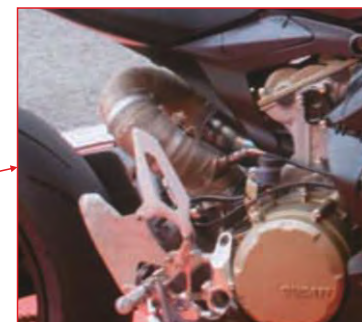

FIREPROOF ADHESIVE FOR FIBER HULLS ADESIVO IGNIFUGO PER CARENE IN FIBRA

Textile yarn, textured glass containing no asbestos, toxic substances and heavy metals. One can use for applications that require high heat resistance and mechanical properties, with temperatures up to 550°C. The basic fibers of spun glass "E" are inorganic, sterile and incombustible, resistant to oils, solvents and many chemicals, do not rot and are not attacked by fungi and bacteria, possess good resistance to abrasion, vibration and enjoy also of good elasticity and compressibility.

Filato di vetro testurizzato non contenente amianto, sostanze tossiche e metalli pesanti. Si può adoperare per applicazioni che richiedono alte resistenze termico-meccaniche, con temperature fino a 550°C. Le fibre di base del filo di vetro "E" sono inorganiche, sterili e incombustibili; resistono a olii, solventi e a molti agenti chimici; non marciscono e non vengono attaccate da funghi e batteri; possiedono buona resistenza all'abrasione, alle vibrazioni e godono inoltre di buona elasticità e comprimibilità.

CHEMICAL COMPOSITION PERCENTAGE/COMPOSIZIONE CHIMICA PERCENTUALE

silicon oxide ossido silicio	SiO₂	53 ÷ 57
aluminum oxide ossido alluminio	Al₂O₃	12 ÷ 15
calcium magnesium oxides ossidi calcio magnesio	CaO MgO	22 ÷ 26
boron oxide ossido boro	F₂	0 ÷ 0,6
fluorine fluoro	B₂O₃	5 ÷ 8
sodium potassium oxides ossidi sodio potassio	Na₂O K₂O	<1
ferric oxide ossido ferrico	Fe₂O₃	0,5

PROPERTIES OF THE GLASS FIBER/PROPRIETÀ DELLA FIBRA DI VETRO