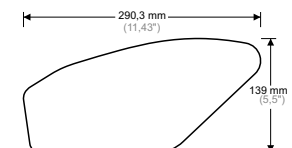

MODELS:
BRUTALE:
- 800 AMERICA/RR AMERICA '17-'18 / '18-'19
- 800 EAS ABS '16-'19
- 800 RC / 800 RR '17-'19 / '17-'20
- 800 / 800 RR SCS '20
DRAGSTER:
- 800 RR AMERICA/PIRELLI '19
- 800 RC '19-'20
- 800/800 RR SCS '20

◀ CODE:
HDR305

BLACK

▶ CODE:
HDR306

TRANSP.