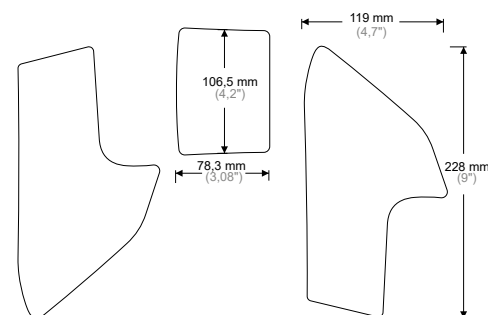

PROTECTION FOR RUBBER SURFACES - PROTEZIONI PER SUPERFICI IN GOMMA

BUMPS16P
For R 1200 GS from 2013 to 2018.
Per R 1200 GS dal 2013 al 2018.
CARBON LOOK.
EFFETTO CARBONIO.
size: 79 x 113,6 mm
size: 3,10" x 4,47"