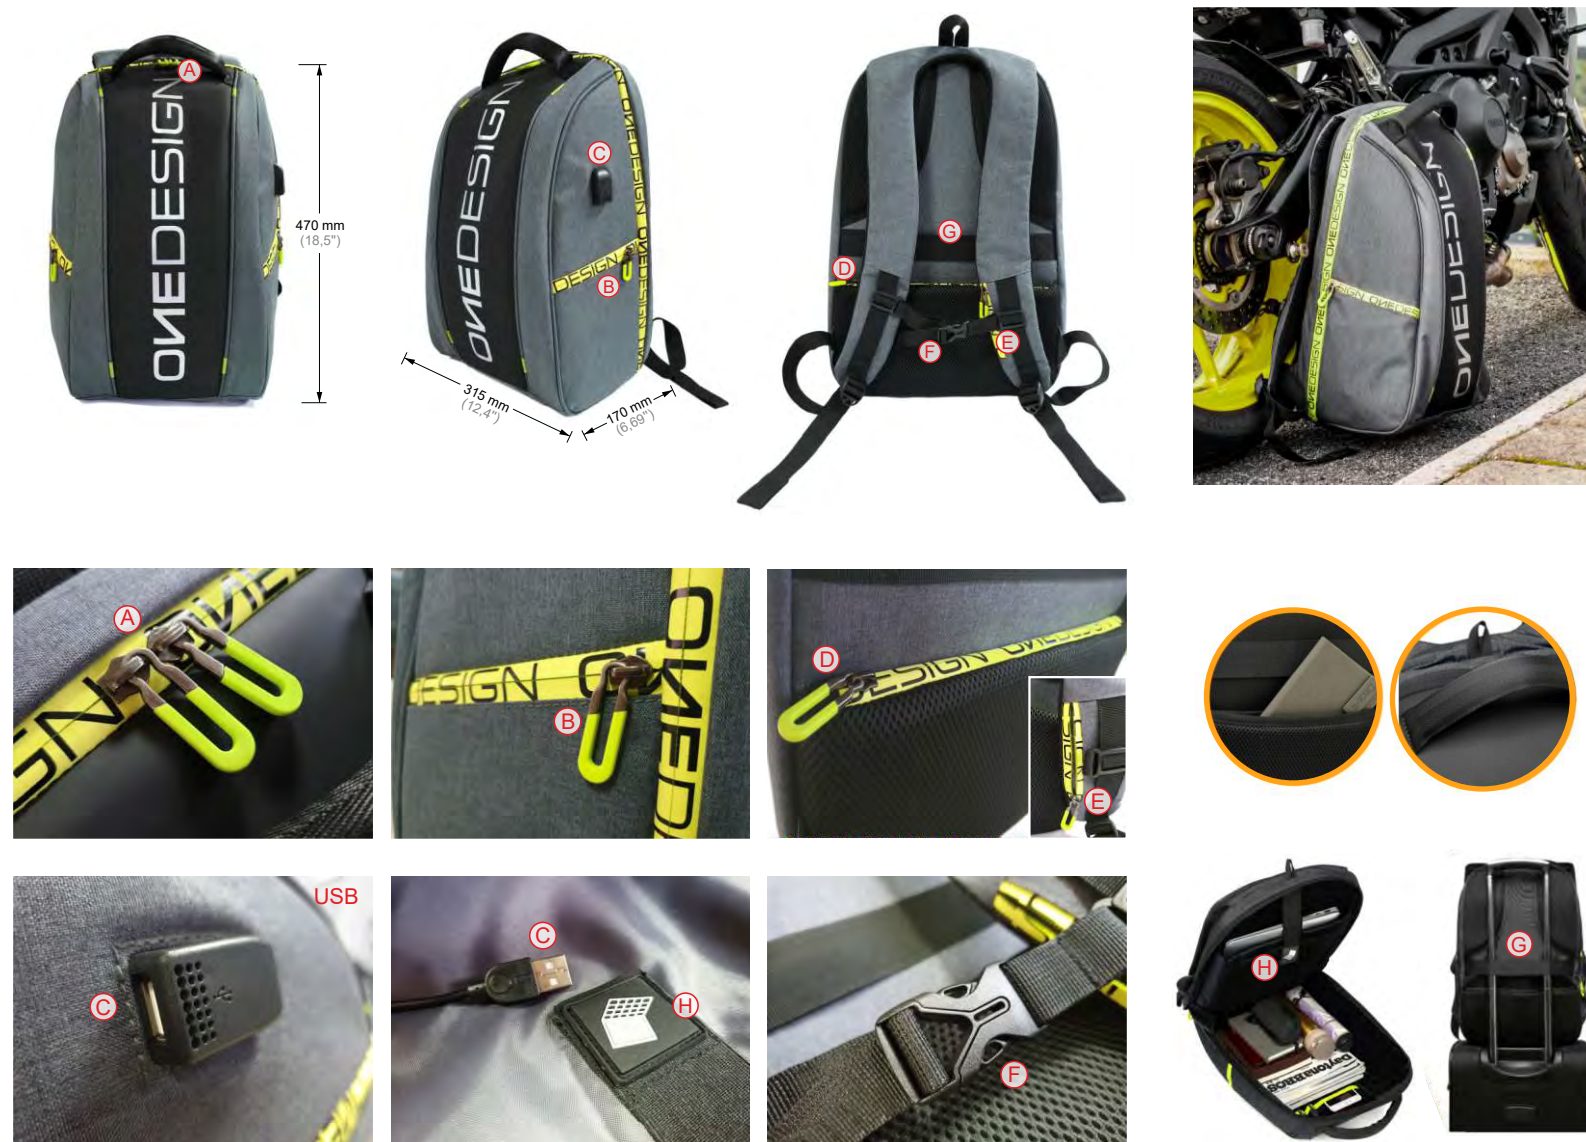

Code: **ZAINO**

BELT POUCH - MARSUPIO CINTURA

NEW

Small-size elastic band pouch for keys and smartphone. The elastic fabric adheres with the contained objects keeping them safe, steady and dry.

Marsupio con fascia elastica realizzato con materiali e cerniere waterproof. Ideale per avere con se chiavi e telefono cellulare con un ingombro ridotto. Il materiale elastico aderisce agli oggetti tenendoli fermi e asciutti.