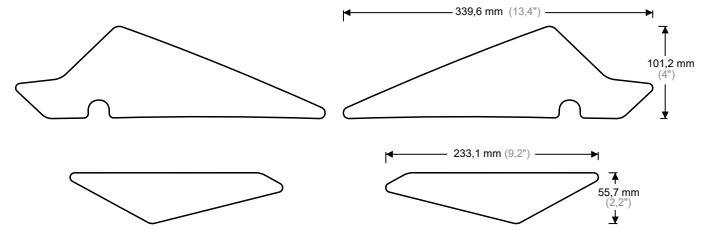

1. MODELS:
2. YZ 250 F 2019-2020
   - YZ 250 FX 2019-2020
   - YZ 450 F 2018-2020
   - YZ 450 FX 2019-2020
   - WR 450 F 2019

CODE:
◀ HDR1005