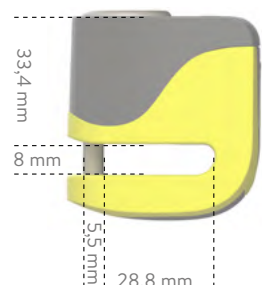

CODE	PCB	KG
MBLA06AUV	6	0,25

NOUVEAU