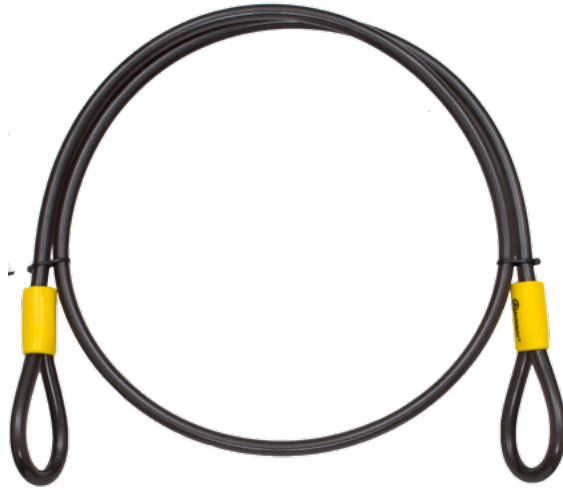

ARTICULÉ 100

Antivol articulé

Données techniques

Câble acier haute résistance blindé Ø 22 mm
Longueur 100 cm
Protection par gaine nylon noir

Livré avec 2 clés

RÉFÉRENCE	CODE	PCB	KG
ARTICULÉ Ø22×100	ATCG100AUV	6	0,83

Certifications & Garanties

Avantages

ARTICULÉ ATC 100 & 150

Antivol articulé

Données techniques

Câble acier haute résistance blindé Ø 25 mm

Livré avec 2 clés

RÉFÉRENCE	CODE	PCB	KG
ARTICULE 100 CM - DIAM.25	ATC100AUV	6	0,78
ARTICULE 150 CM - DIAM.25	ATC150AUV	6	1,17

Certifications & Garanties

Avantages

STEELCABLE

Câble de sécurité

Données techniques

Ø 12 mm
Longueur 180 cm

Référence	CODE	PCB	KG
STEEL CABLE 180 CM	SC180AUV12	6	0,50

Certifications & Garanties