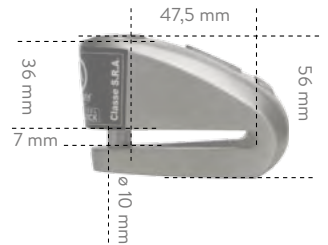

DK 10 INOX

Bloque-disque haute sécurité

Données techniques

Broche Ø 10 mm

Livré avec 3 clés fraîsées

CODE	PCB	KG
DK10IAUV	5	0,55

Certifications & Garanties

CLASSE S.R.A.

Avantages

DK 10

Bloque-disque haute sécurité

Données techniques

Broche Ø 10 mm

Livré avec 3 clés fraîsées

CODE	PCB	KG
DK10YAUV	5	0,55

Certifications & Garanties

CLASSE S.R.A.

Avantages