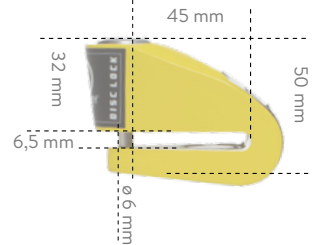

Certifications & Garantie

Avantages

B-LOCK 06 INOX

Bloque-disque haute sécurité

Données techniques

Système alarme à 120 db
Sélection de la fonction d'alarme

Broche Ø 6 mm
Électronique à l'épreuve des intempéries

Pas de commutateur marche-arrêt
Livré avec 3 clés fraisées
Pile CR2 3V Lithium

CODE	PCB	KG
BLA06IAUV	5	0,44

Certifications & Garantie

Avantages