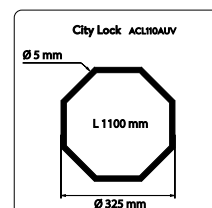

Avantages

Livré avec 2 clés

RÉFÉRENCE	CODE	PCB	KG	Ø
CITY LOCK	ACL85AUV	6	0,74	230 mm
CITY LOCK	ACL110AUV	4	0,97	325 mm

NOUVEAU

VÉLO & VAE

ANTIVOLS EN U

Haute sécurité

XTREM BIKE