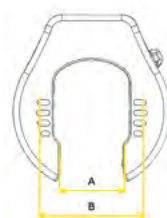

Certifications & Garanties

Avantages

Support de fixation dédié
disponible
voir accessoires pages 46 - 47