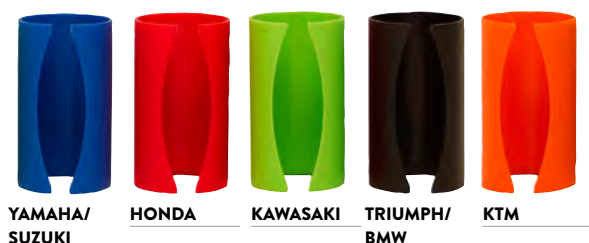

Personnalisez les antivols à la couleur de votre **MARQUE** et nom de votre concession

16

XTREM MEDIUM BLACK EDITION

Antivol en U haute sécurité

PERSONNALISÉ

Frais techniques lors de la première commande uniquement

Minimum de commande : 50 pièces, réparties sur 3 tailles

Marquage identique recto et verso / couleur noir ou blanc.

La coque est livrée, montée et collée sur le U

COQUE À PERSONNALISER

MARQUE	RÉFÉRENCE
HONDA	SHELRI86C
YAMAHA/SUZUKI	SHELB287
KAWASAKI	SHELG368C
TRIUMPH/BMW	SHELBLACK
KTM	SHELO021C