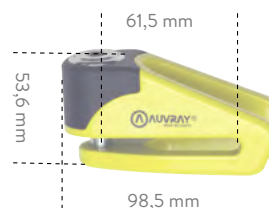

Avantages

2 CLÉS

Housse de transport

61,5 mm

53,6 mm

98,5 mm