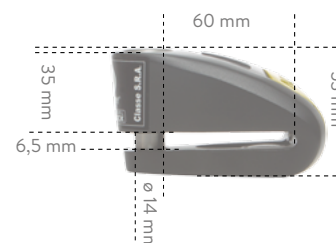

Certifications & Garanties

Avantages