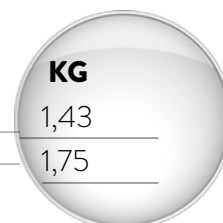

Certifications & Garanties

Avantages

Support dédié disponible
voir accessoires pages 46 - 47

RÉFÉRENCE	CODE	PCB	A	B	C	D	KG
XTREM BIKE 80x150	XTRB150AUV	5	140	215	150	80	1,43
XTREM BIKE 80x250	XTRB250AUV	5	140	310	250	80	1,75