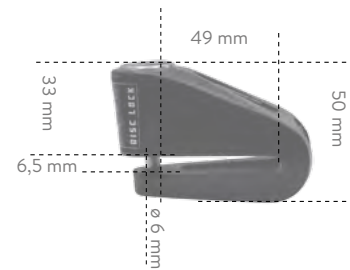

Certifications & Garanties

Avantages