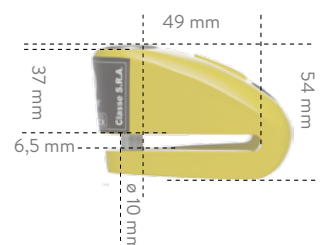

Certifications & Garanties

Avantages