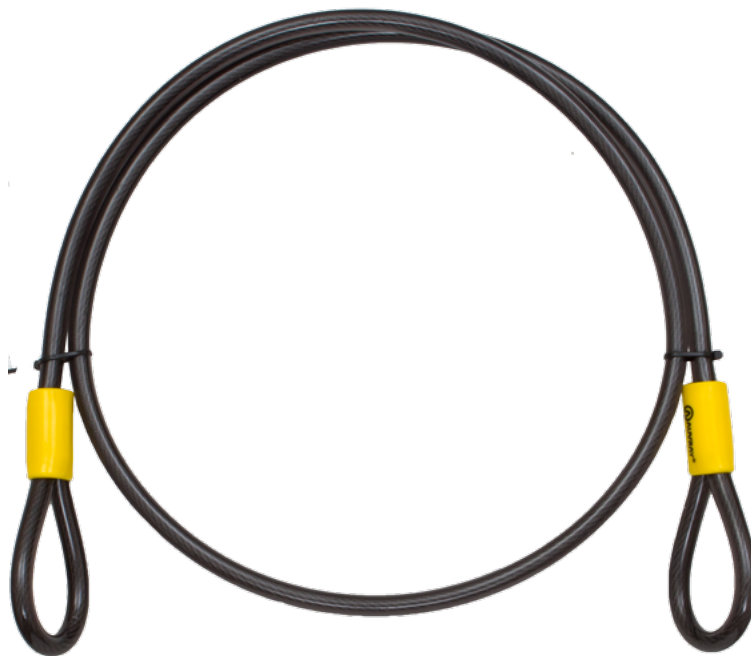

Données techniques

Câble acier haute résistance blindé Ø 25 mm
Longueur 100 cm
Protection par gaine nylon noir

Livré avec 2 clés

Certifications & Garanties

Avantages

RÉFÉRENCE	CODE	PCB	KG
ARTICULÉ Ø25×100	ATCG100AUV	6	0,83