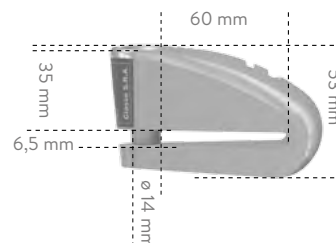

Certifications & Garanties

Avantages