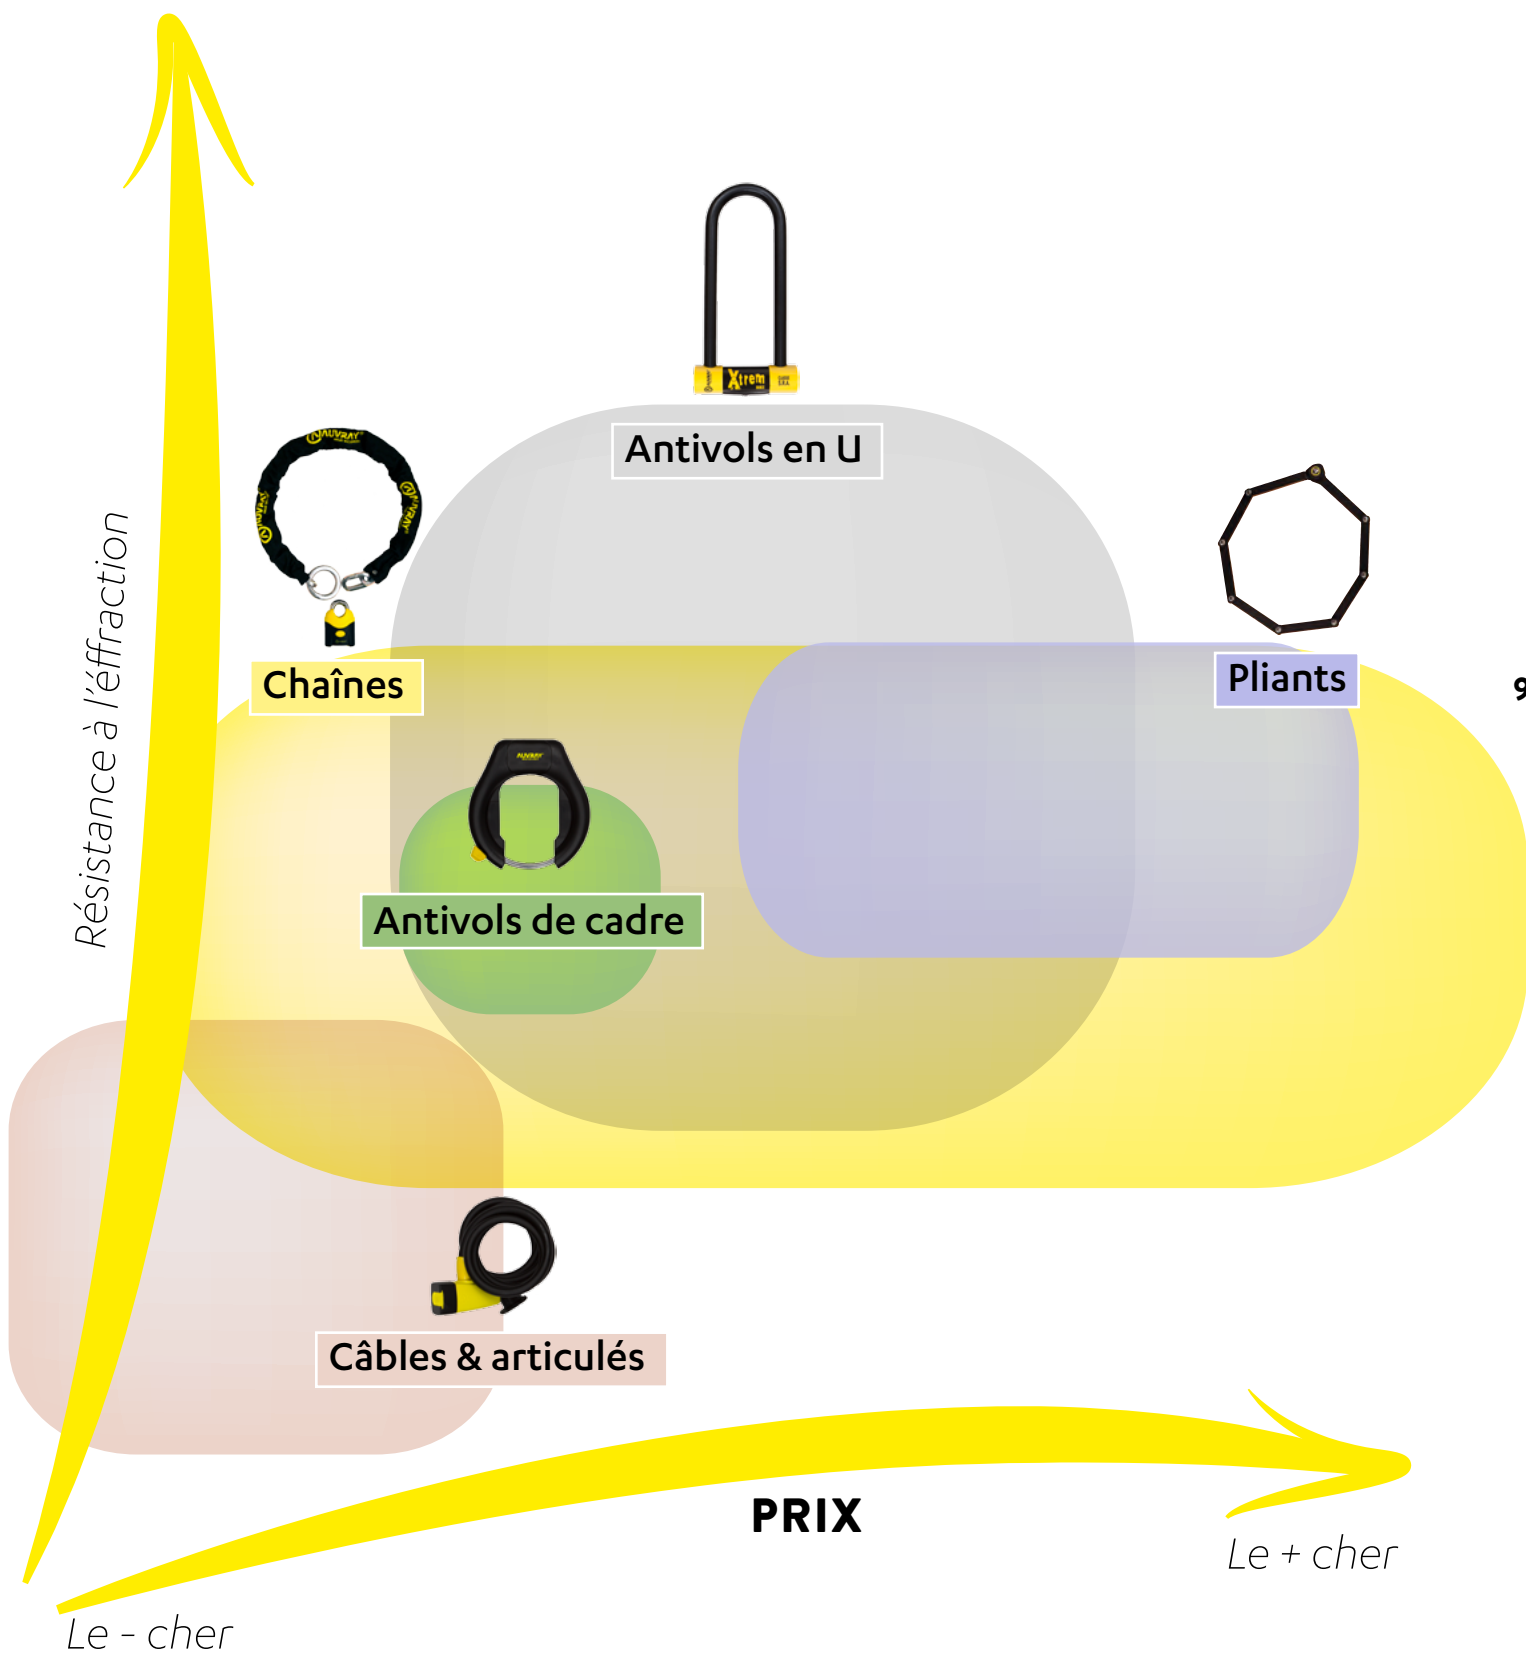

CLASSIFICATION SÉCURITÉ DES SYSTÈMES ANTIVOL AUVRAY®

AUVRAY®
SECURITY RATING

ANTIVOL

	ANTIVOL																
	CÂBLE - SPIRALE					ANTIVOL U - CADENAS				BLOQUE-DISQUE		CHAÎNE			ARTICULÉ	PLIANT	
Diamètre (mm)	8	10	12	15	20	12	13	14	16	6	10	6	10	12	25	5	7,5
Niveau de Sécurité	1	2	3	4	4	5	6	7	8	3-5	5	5	6	7	5	6	8
Garantie (ans)	2	2	2	2	2	2	2	2	2	2	2	2	2	2	2	2	2

AUVRAY®
SECURITY RATING

ANTIVOL S.R.A

	ANTIVOL S.R.A							
	ANTIVOL U U LOCK				MINI U MINI U LOCK	BLOQUE-DISQUE DISC-LOCK		CHAÎNE CHAIN
Diamètre (mm)	16		18		16	10	14	13,5
Niveau de Sécurité	10	10	10	10	9	9	9	10
Garantie (ans)	10	10	10	10	10	10	10	10

8

CONSEILS D'UTILISATION

- > Pour une sécurité maximale, attacher votre 2-roues à un point fixe au moyen d'un U SRA ou d'une chaîne haute sécurité **AUVRAY**, et dans un lieu éclairé la nuit.
- > En conduisant, ne pas transporter l'antivol sur soi ou dans un sac à dos. Utiliser un support d'antivol adapté au véhicule ou le kit de transport **AUVRAY**.
- > Lubrifier régulièrement la serrure et les extrémités de l'anse et du corps de l'antivol à l'aide du spray lubrifiant **AUVRAY DN09A**.
- > Conserver une clé de l'antivol à domicile et noter le code pour la reproduction des clés.

GARANTIE

- > Cette garantie concerne les antivols mécaniques et électroniques **AUVRAY**.
- > **AUVRAY** garantit ses produits contre tout défaut de matière ou de fabrication, à l'exclusion de défauts d'aspect, négligence, défaut d'entretien et utilisation incorrecte, contre preuve d'achat et retour du produit défectueux. La garantie ne couvre pas les frais de retour, les dommages subis, la perte de clés, la perte ou le vol ainsi que les frais occasionnés. Après une demande de retour par le revendeur, seuls les produits reconnus défectueux par les services techniques d'**AUVRAY** peuvent être remplacés ou réparés. Les produits remplacés sont envoyés au distributeur agréé **AUVRAY** où le produit a été acheté. Les piles et consommables ne sont pas garantis.
- > Les antivols **AUVRAY** bénéficient d'une garantie de 2 ans à compter de la date d'achat. Cette garantie est de 10 ans pour les antivols **AUVRAY** classés S.R.A.
- > Valable partout dans le monde.

GAMME VÉLO - V.A.E.

**SÉCURITÉ
EXTRÊME**