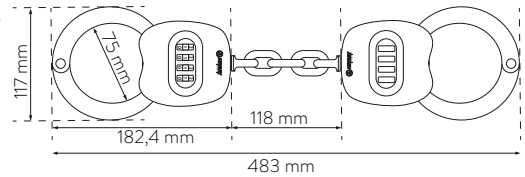

Données techniques

Capacité de 75 mm
Articulations pivotantes pour un usage flexible

Réinitialisation du système à code grâce une clé : système breveté

RÉFÉRENCE	CODE	PCB	KG
ANTIVOL MENOTTES	MNC48AUV	5	1,47

37