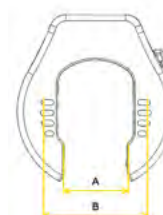

RÉFÉRENCE	CODE	PCB	KG	
XL MEGALOCK	XLMEGALOCKAUV	5	0,78	NOUVEAU
CHAINE LASSO PLUG Ø5,5	CHLP900AUV55	10	0,70	
CABLE PLUG Ø10×100cm	CAP100AUV10	10	0,30	

Modèle	A: Largeur de pneu maxi (mm)	B: Plage de fixation / haubans (mm)
MEGALOCK	62mm - 2.40"	72 94
EVOLOCK	60mm - 2.30"	85 100
XL MEGALOCK	80mm - 3.10"	105 123