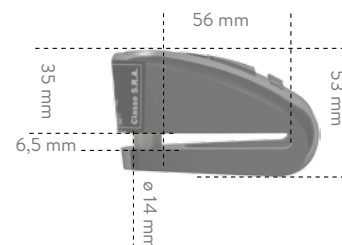

CLASSIFICATION SÉCURITÉ DES SYSTÈMES ANTIVOL AUVRAY®

AUVRAY®
SECURITY RATING

ANTIVOL															
	CÂBLE - SPIRALE					ANTIVOL U - CADENAS				BLOQUE-DISQUE		CHAÎNE			ARTICULÉ
Diamètre (mm)	8	10	12	15	20	12	13	14	16	6	10	6	10	12	25
Niveau de Sécurité	1	2	3	4	4	5	6	7	8	3-5	5	5	6	7	5
Garantie (ans)	2	2	2	2	2	2	2	2	2	2	2	2	2	2	2

DK 10 INOX

Bloque-disque haute sécurité

Données techniques

Broche Ø 10 mm

Livré avec 3 clés fraîsées

CODE	PCB	KG
DK10IAUV	5	0,55

Certifications & Garanties

CLASSE S.R.A.