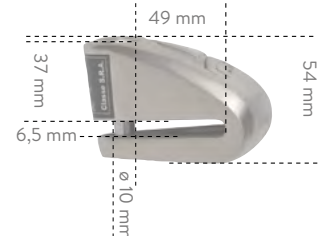

Certifications & Garanties

Avantages