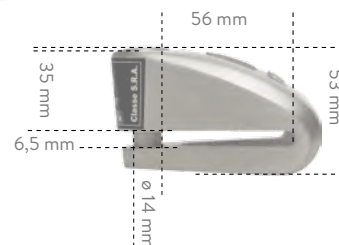

Certifications & Garanties

Avantages