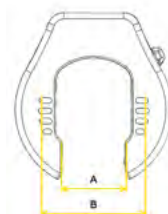

Certifications & Garanties

Avantages

Support de fixation dédié
disponible
voir accessoires pages 46 - 47

RÉFÉRENCE	CODE	PCB	KG
EVOLOCK	EVOLOCKAUV	5	0,80
CHAINE LASSO PLUG Ø8,5	CHLP900AUV85	10	1,70
CABLE PLUG Ø10 x 100cm	CAPEVO100AUV10	10	0.30