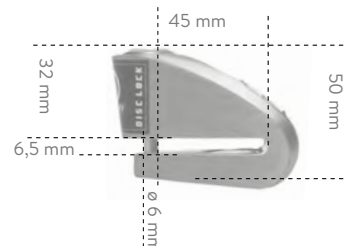

B-LOCK 06

Bloque-disque haute sécurité

Données techniques

Système alarme à 120 db
Sélection de la fonction d'alarme

Broche Ø 6 mm
Électronique à l'épreuve des intempéries

Pas de commutateur marche-arrêt
Livré avec 3 clés fraisées
Pile CR2 3V Lithium

CODE	PCB	KG
BLA06YELAUV	5	0,44

Certifications & Garantie

Avantages

B-LOCK 06 INOX

Bloque-disque haute sécurité

Données techniques

Système alarme à 120 db
Sélection de la fonction d'alarme

Broche Ø 6 mm
Électronique à l'épreuve des intempéries

Pas de commutateur marche-arrêt
Livré avec 3 clés fraisées
Pile CR2 3V Lithium

CODE	PCB	KG
BLA06IAUV	5	0,44

Certifications & Garantie

Avantages