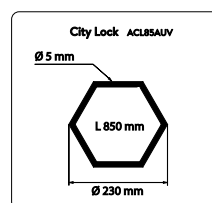

Avantages

Livré avec 2 clés

RÉFÉRENCE	CODE	PCB	KG	Ø
CITY LOCK	ACL85AUV	6	0,74	230 mm
CITY LOCK	ACL110AUV	4	0,97	325 mm

NOUVEAU

VÉLO & VAE

ANTIVOLS EN U

Haute sécurité

XTREM BIKE