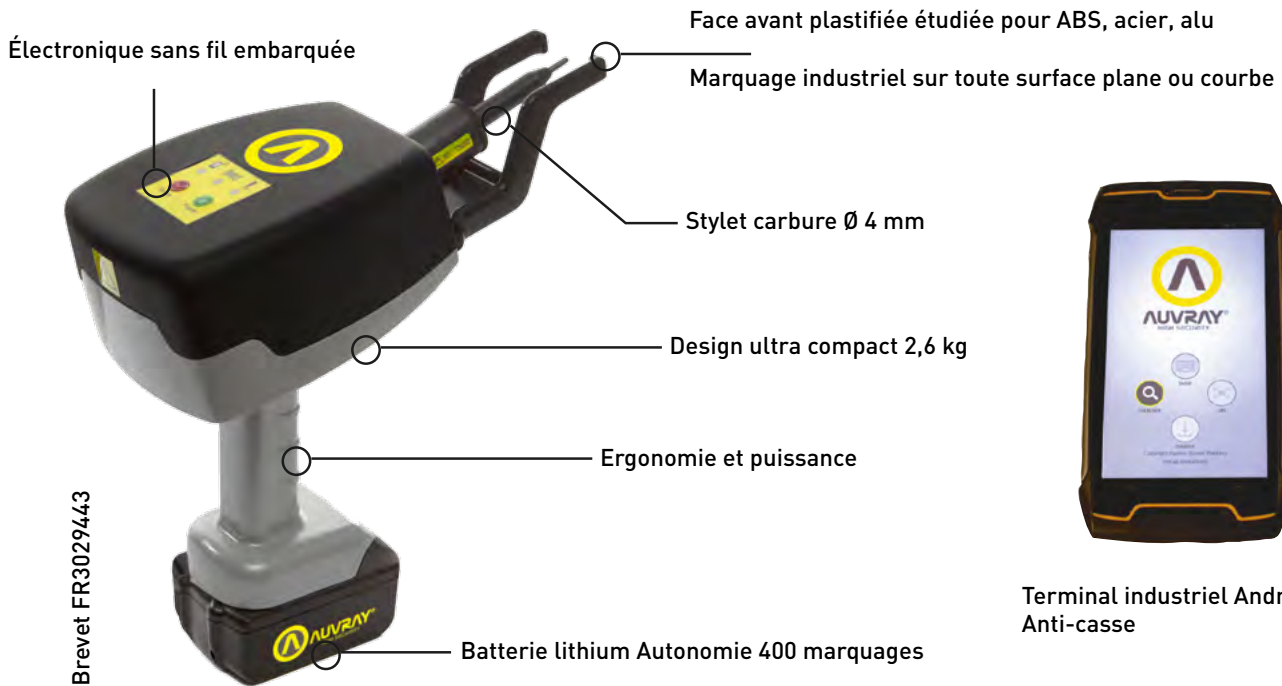

PCB

KG

SPEED MARKING
AUVRAY[®]
HIGH SECURITY

BB-518-EZ

3, 2, 1... Marquez !

SPEED MARKING est l'outil indispensable pour le marquage des 2 roues. En quelques secondes il met le marquage professionnel à la portée de toute votre équipe. Et en plus, c'est simple !

LE MEILLEUR MARQUAGE 2 ROUES,
TOUT SIMPLEMENT !

MACHINE A GRAVER SANS FIL SMK007

1

L'OPÉRATEUR SCANNE LE CODE AVANT LE MARQUAGE.

Ainsi aucune possibilité d'erreur : l'appareil se met en marche uniquement après cette formalité et une fois que le code de marquage est enregistré.

2

EN MOINS DE 1 MINUTE LE 2-ROUES EST MARQUÉ.

Grâce à sa puissance et à sa maniabilité, SPEED MARKING sécurise une moto en moins de 3 minutes et un vélo en 1 minute avec un résultat industriel de qualité OEM.