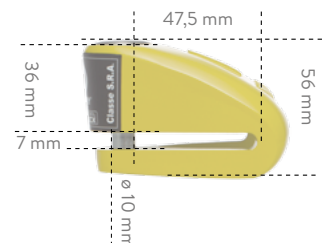

DK 10 INOX

Bloque-disque haute sécurité

Données techniques

Broche Ø 10 mm

Livré avec 3 clés fraîsées

CODE	PCB	KG
DK10IAUV	5	0,55

Certifications & Garanties

CLASSE S.R.A.

Avantages

DK 10

Bloque-disque haute sécurité

Données techniques

Broche Ø 10 mm

Livré avec 3 clés fraîsées

CODE	PCB	KG
DK10YAUV	5	0,55

Certifications & Garanties

CLASSE S.R.A.

Avantages