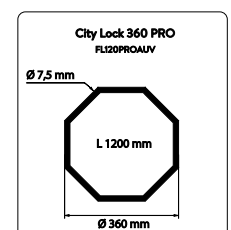

Certifications & Garanties

Avantages

RÉFÉRENCE	CODE	PCB	KG	Ø
CITY-LOCK 360 PRO	FL120PROAUV	4	1,45	360 mm

NOUVEAU