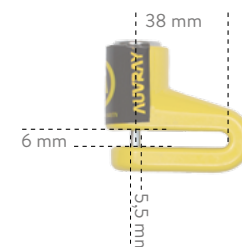

Avantages

2 CLÉS