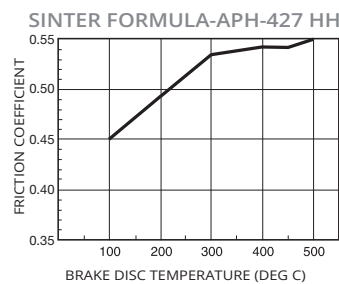

Part No. Example LMP 440 ORR

- Sinter formula
- Off-road competition racing
- Powerful performance with great feel
- For OE cast iron and steel discs

- Formule frittée
- Freins avant et arrière
- Compétition tout-terrain
- Puissance des performances avec de grandes sensations
- Four les rotor OE en fonte et en acier

- Fórmula sinterizada
- Freno delante y posteriori
- Competición en montaña
- Potente rendimiento con gran sensación
- Para rotores de hierro fundido y acero inoxidable del fabricante original

- Formula di sinterizzazione
- Freno anteriore e posteriore
- Gare in fuoristrada
- Prestazioni potenti e ottimo sensazioni di frenata
- Per rotori OE in ghisa e acciaio