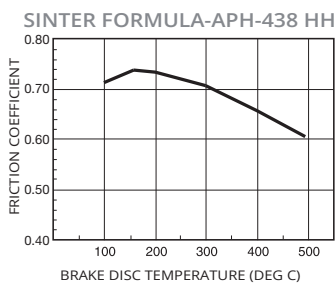

Part No. Example LMP 557 ORP

- Sinter formula
- Off-road, ATV, UTV, SSV
- Powerful performance with upgrade feel
- For OE cast iron and steel discs

- Formule frittée
- Véhicules tout-terrain, utilitaires, quads et véhicules de fonction
- Performance puissante avec sensation d'amélioration
- Pour disques d'origine en acier ou en fonte

- Fórmula sinterizada
- Vehículos todo terreno, ATV, UTV, SSV
- Un gran rendimiento con una gran sensación de mejora
- Para piezas de fundición y discos de acero de equipos originales (OE)

- Formula Sinter
- Fuoristrada, ATV, UTV, SSV
- Prestazioni potenti con sensazioni migliori
- Per dischi in ghisa e acciaio OE