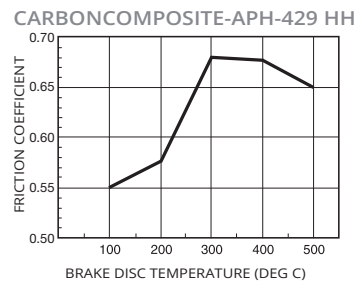

Part No. Example LMP 547 CRR

- Carbon formula
- For competition road racing
- Excellent initial bite and in-stop performance
- Strong mechanical bonding between compound and back plate
- Pre-bedding of compound to ensure stable performance

- Formule au carbone
- Freins avant
- Pour la compétition sur route
- Excellente réponse initiale et performances d'arrêt optimales
- Liaison mécanique solide entre le composé et le plateau de frein
- Pré-application du composé pour assurer des performances uniformes

- Fórmula de carbono
- Freno delante
- Para competición en carretera
- Excelente mordida inicial y rendimiento en parada
- Gran adherencia mecánica entre el compuesto y la placa de soporte
- Presentamiento del compuesto para garantizar un rendimiento estable

- Formula in carbonio
- Freno anteriore
- Per le gare su strada
- Presa iniziale e prestazioni di arresto eccellenti
- Forte legame meccanico tra il composto e la piastra di supporto
- Pre-assettazione del composto per garantire prestazioni stabili