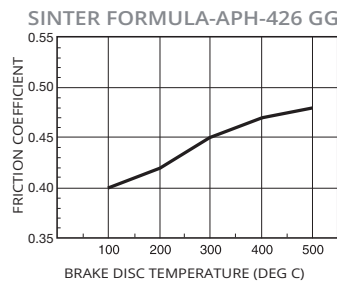

Part No. Example LMP 434 SR

- Sinter formula
- Friction level adjusted to SF as front brake
- For high performance street motorcycles
- Excellent brake performance under all conditions
- Fade free and comfortable operation
- Long lifetime with low wear on brake rotor

- Formule frittée
- Freins arrière
- Niveau de friction ajusté à SF pour le frein avant
- Pour les motos routières hautes performances
- Excellentes performances de freinage dans toutes les conditions
- Utilisation confortable sans fading
- Longue durée de vie et faible usure du rotor de frein

- Fórmula sinterizada
- Freno posterior
- Nivel de fricción ajustado en SF como freno delantero
- Para motos de carretera de alto rendimiento
- Prestaciones de frenado excelentes en cualquier situación
- Funcionamiento cómodo y sin desgaste
- Larga vida útil con poco desgaste del rotor del freno

- Formula di sinterizzazione
- Freno posteriore
- Livello di attrito regolato su SF come freno anteriore
- Per moto da strada ad alte prestazioni
- Eccellenti prestazioni frenanti in qualsiasi condizione
- Funzionamento confortevole e senza fade
- Lunga durata e consumo ridotto del rotore freno