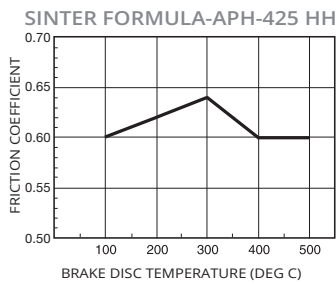

Part No. Example LMP 540 SF

- Sinter formula
- For high performance street motorcycles
- Excellent brake performance
- Fade free and comfortable operation
- Long lifetime with low wear on brake rotor

- Formule frittée
- Freins avant
- Pour les motos routières hautes performances
- Excellentes performances de freinage
- Utilisation confortable sans fading
- Longue durée de vie et faible usure du rotor de frein

- Fórmula sinterizada
- Freno delante
- Para motos de carretera de alto rendimiento
- Prestaciones de frenado excelentes
- Funcionamiento cómodo y sin desgaste
- Larga vida útil con poco desgaste del rotor del freno

- Formula di sinterizzazione
- Freno anteriore
- Per moto da strada ad alte prestazioni
- Eccellenti prestazioni di frenata
- Funzionamento confortevole e senza fade
- Lunga durata e consumo ridotto del rotore freno