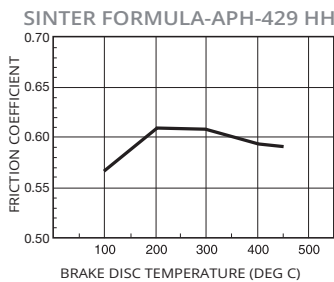

Part No. Example LMP 494 STR

- Sinter formula
- All round compound for track days etc.
- Performance stable under all conditions
- Value-for-money

- Formule frittée
- Freins avant
- Composé intégral pour les courses sur piste, etc.
- Stabilité des performances dans toutes les conditions
- Excellent rapport qualité-prix

- Fórmula sinterizada
- Freno delante
- Compuesto de uso general para tandas en circuito, etc.
- Rendimiento estable en cualquier situación
- Relación calidad/precio

- Formula di sinterizzazione
- Freno anteriore
- Composto versatile adatto per la pista, ecc.
- Prestazioni stabili in tutte le condizioni
- Ottimo rapporto qualità-prezzo