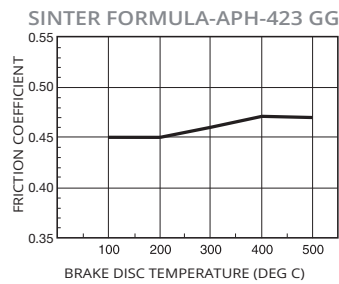

Part No. Example LMP 390 OR

- Sinter formula
- For all-round off-road use
- Reliable brake performance, also in abrasive environments
- Long lifetime

- Formule frittée
- Freins avant et arrière
- Pour toutes les utilisations tout-terrain
- Fiabilité des performances de freinage, même dans les environnements abrasifs
- Longue durée de vie

- Fórmula sinterizada
- Freno delante y posterior
- Para uso general fuera de carretera
- Rendimiento de frenado fiable, también en entornos abrasivos
- Larga vida útil

- Formula di sinterizzazione
- Freno anteriore e posteriore
- Per qualsiasi utilizzo in fuoristrada
- Prestazioni di frenata affidabili, anche in ambienti abrasivi
- Lunga durata