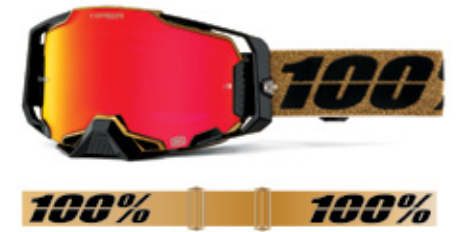

New

United

HiPER Red/Blue Mirror

HiPER Lens: 50003-00021

Essential

Glory

HiPER Red Mirror

HiPER Lens: 50003-00012