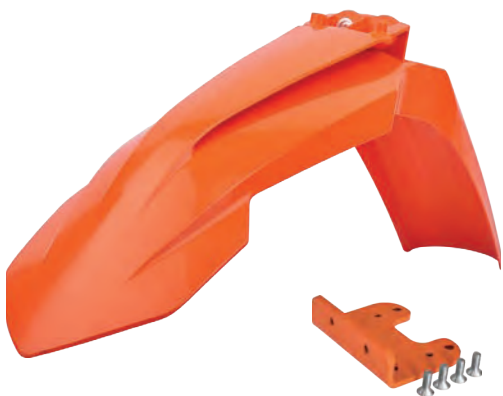

KTM FRONT FENDER ADAPTOR KIT

SX	07-12		90734	6
SX-F			90735	6
			90736	6
EXC	08-13		90734	6
EXC-F			90735	6
			90736	6