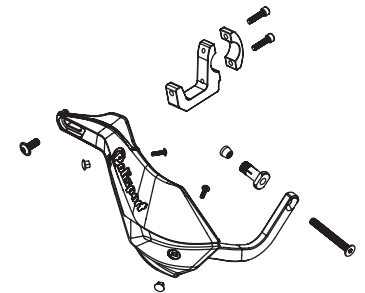

ALUMINUM BAR (pair)

8307700002

WEIGHT
491 g / 1.08 lb

BOX
⊕ 12